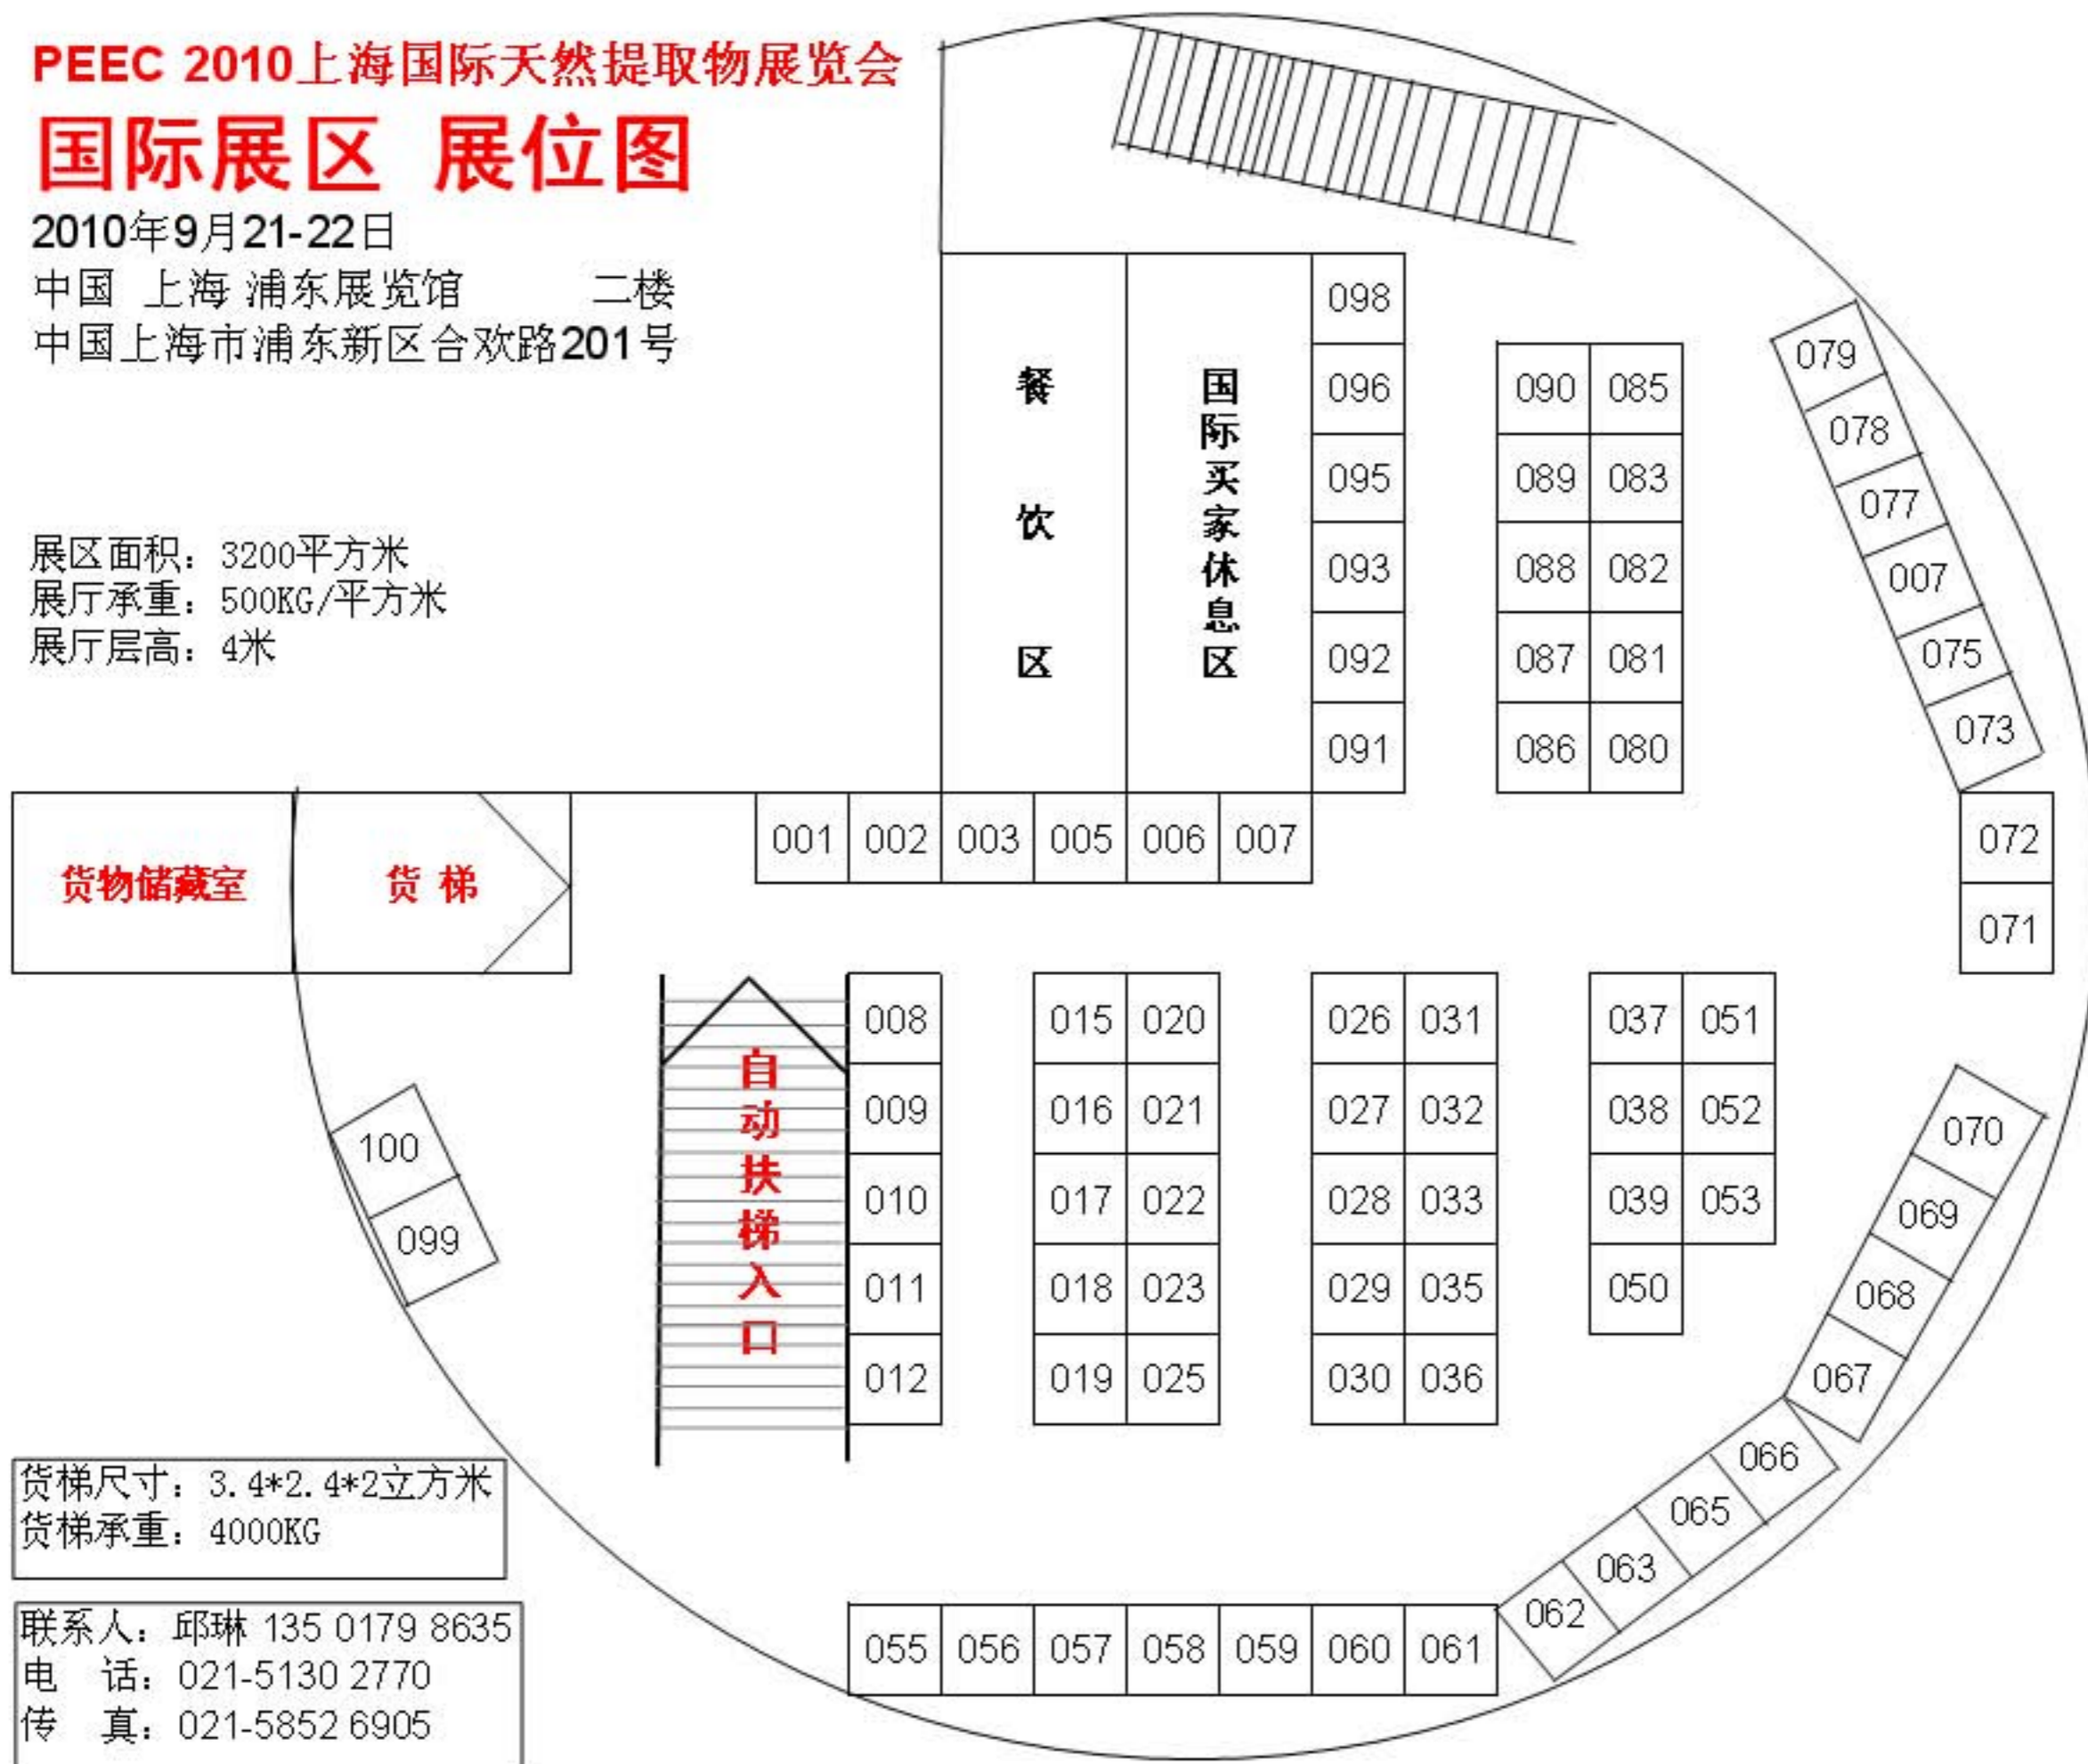

PEEC 2010上海国际天然提取物展览会

国际展区 展位图

2010年9月21-22日

中国 上海 浦东展览馆 二楼

中国上海市浦东新区合欢路201号

展区面积: 3200平方米

展厅承重: 500KG/平方米

展厅层高: 4米

货梯尺寸: 3.4*2.4*2立方米
货梯承重: 4000KG

联系人: 邱琳 135 0179 8635
电 话: 021-5130 2770
传 真: 021-5852 6905

PEEC 2010上海国际天然提取物展览会 普通展区 展位图

2010年9月21-22日

中国 上海 浦东展览馆 三楼
中国上海市浦东新区合欢路201号

展区面积: 4200平方米
展厅承重: 500KG/平方米
展厅层高: 7.5米

联系人: 邱琳 135 0179 8635
电 话: 021-5130 2770
传 真: 021-5852 6905

电 梯

133											155									
132	258	259	260	261	262	263	265	266	267	268	269	270	271	273	153					
131	232	233	235	236	237	238	239	250	251	252	253	255	256	257	152					
130	217	218	219	220	221	222	223	225	226	227	228	229	230	231	151					
129											150									
128	201	202	203	205	206	207	208	209	210	211	212	213	215	216	139					
127	186	187	188	189	190	191	192	193	195	196	197	198	199	200	138					
126	171	172	173	175	176	177	178	179	180	181	182	183	184	185	137					
125	156	157	158	159	160	161	162	163	165	166	167	168	169	170	136					
123											135									
	101	102	103	105	106	107	108	109	110	111	113	115	116	117	118	119	120	121	122	
	自 动 扶 梯												货梯尺寸: 3.4*2.4*2立方米 货梯承重: 4000KG							
											接待区							货梯		

观
众
入
口